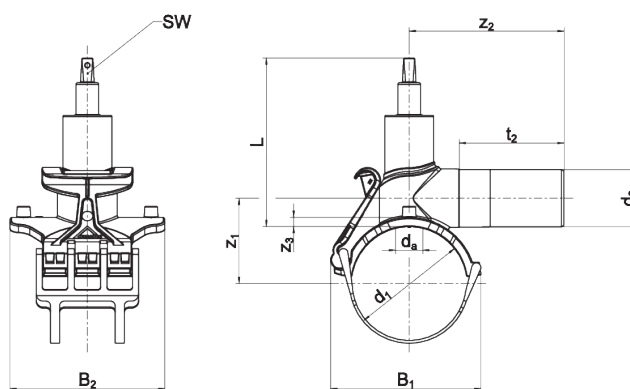

DAV

Valvola di presa di pressione RED SNAP, SDR 11

Valvola di presa di pressione DAV SDR 11

- Gas, acqua e H₂
- Pressione di esercizio: MOP (gas) 10 bar, PFA (acqua) 16 bar
- Materiale: PE 100-RC
- Meccanismo di sgancio rapido (RED SNAP):
 - Installazione semplice e senza errori
 - Maggiore qualità ed elevata sicurezza
 - Risparmio del 50% del tempo di installazione
- Trapano integrato con arresto superiore e inferiore
- Massimo 9 giri per l'apertura e la chiusura
- Tecnologia di sicurezza
- Marchio di controllo DVGW: DV-6611AU2255

Nota:

È disponibile un'asta di azionamento DBS con KlickFix e gommapiuma per la dimensione della chiave SW14.

L'uscita di larghezza nominale 63 / 40 è una soluzione con manicotto di riduzione MR.

Codice	product.detail.attribute.d1Small	product.detail.attribute.d2Small	product.detail.attribute.b1	d1	product.detail.attribute.t2Small
617024	50	32	95	50	86
617025	63	32	108	63	86
617026	63	40	108	63	115
616952	63	63	108	63	115
617027	75	32	120	75	86
616960	90	32	137	90	86
616961	90	40	137	90	92

Valvola di presa di pressione RED SNAP, SDR 11

Codice	product.detail.attribute.d1Small	product.detail.attribute.d2Small	product.detail.attribute.b1	d1	product.detail.attribute.t2Small
616962	90	50	137	90	104
616963	90	63	137	90	115
616964	110	32	152	110	86
616965	110	40	152	110	92
616966	110	50	152	110	104
616967	110	63	152	110	115
616968	125	32	167	125	86
616969	125	40	167	125	92
616970	125	50	167	125	104
616971	125	63	167	125	115
616972	140	32	170	140	86
616973	140	63	170	140	115
616974	160	32	195	160	86
616975	160	40	195	160	92
616976	160	50	195	160	104
616977	160	63	195	160	115
616978	180	32	203	180	86
616979	180	40	203	180	92
616980	180	50	203	180	104
616981	180	63	203	180	115
616982	200	32	205	200	86
616984	200	63	205	200	115
616985	225	32	214	225	86
616986	225	40	214	225	92
616987	225	50	214	225	104
616988	225	63	214	225	115