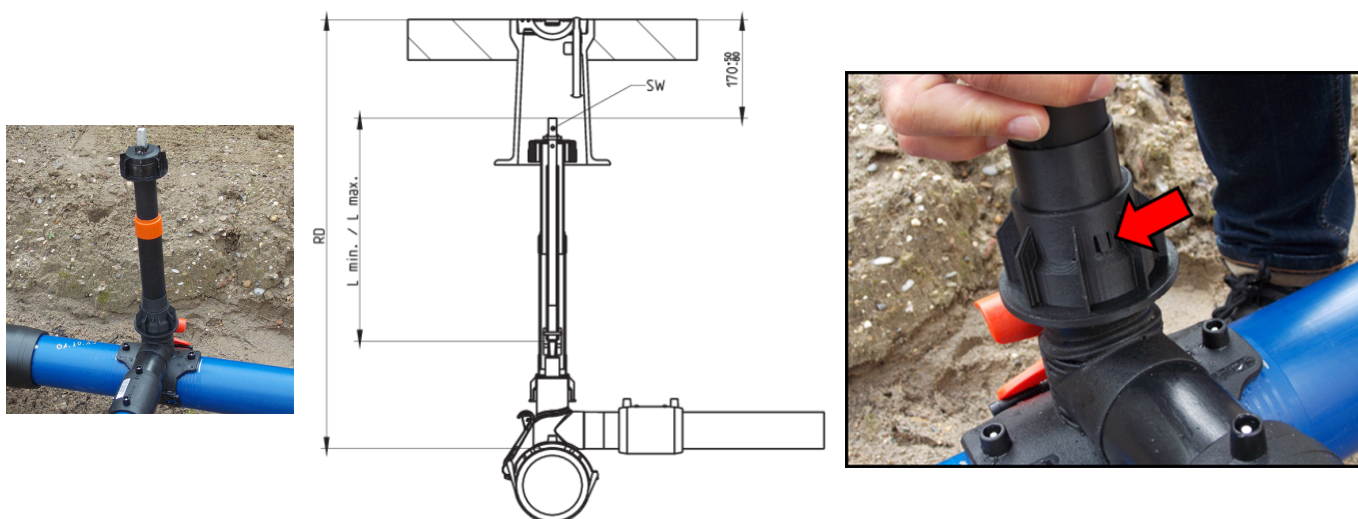

DBS

Aste di azionamento per valvole a pressione

Tirante di comando DBS

- Per l'azionamento del DAV RED SNAP dal tappo stradale verso il basso
- KlickFix (senza attrezzi) con gommapiuma
- Larghezza tra i piani SW14 (larghezza tra i piani SW20 su richiesta)
- Telescopico:
 - Regolazione della lunghezza
 - Regolazione continua (senza attrezzi)
- Autoportante
- Protezione anticorrosione (elemento di azionamento e manicotto di accoppiamento in acciaio fuso zincato a caldo, asta in acciaio zincato a caldo)

Nota:
 Il kit di installazione DBS è adatto all'utilizzo di valvole di presa di pressione FRIALEN DAV RED SNAP. Per le valvole a pressione di altri produttori, non possiamo garantire che il DBS con Klick-Fix sia adatto. Questo deve essere verificato in anticipo.