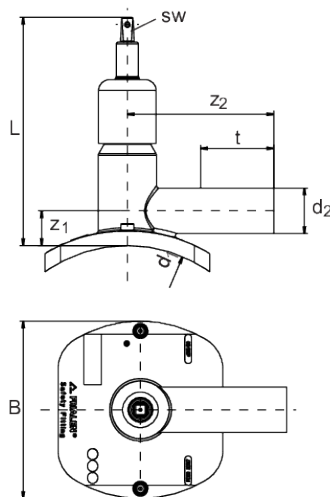

## Valvola di presa di pressione con caricamento dall'alto, SDR 11

Valvola di presa di pressione dall'alto DAV TL SDR 11

- Gas e acqua
- Pressione di esercizio: MOP (gas) 10 bar, PFA (acqua) 16 bar
- Materiale: PE 100-RC
- Opzione di serraggio universale (carico dall'alto):
  - Serraggio sicuro con FRIATOP
  - Adattamento universale ai diametri dei tubi
- Trapano integrato con arresto superiore e inferiore
- Massimo 10 giri per l'apertura e la chiusura
- Tecnologia di sicurezza
- Marchio di controllo ÖVGW: G2.318, GRISW1.256

**Nota:**

Utilizzabile solo con il dispositivo di bloccaggio FRIATOP (codice d'ordine 613350).

È disponibile un'asta di azionamento DBS con KlickFix e gommapiuma per la larghezza della chiave SW14.

Codice	product.detail.attribute.d1Small	product.detail.attribute.d2Small	product.detail.attribute.fieldB	d1	product.detail.attribute.
616464	250-315	63	220	250-315	117
616465	355-400	63	220	355-400	117