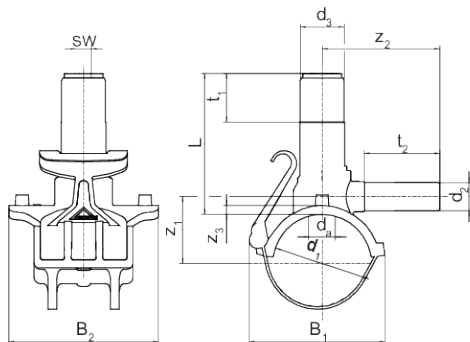

Nota:

Per precauzione, si consiglia di utilizzare un tappo DK aggiuntivo per tutte le nuove installazioni di DAA.

Per tutte le dimensioni è necessario utilizzare la chiave di azionamento FWSS SW 17 (codice d'ordine 613246).

Tutte le uscite (d2) con dimensioni nominali 40 e 50 sono sempre soluzioni con un manicotto di riduzione MR.

Applicazione speciale prova di pressione:

Per il raccordo di presa di pressione è disponibile un adattatore per la prova di pressione (codice d'ordine 613597).

Codice	product.detail.attribute.d1Small	product.detail.attribute.d2Small	product.detail.attribute.b1	d1	product.detail.attribute.d3Small
612630	40	20	85	40	50
616473	40	25	85	40	50
616474	40	32	85	40	50
616475	50	20	95	50	50
612702	50	25	95	50	50

Valvola di presa di pressione RED SNAP, SDR 11

Codice	product.detail.attribute.d1Small	product.detail.attribute.d2Small	product.detail.attribute.b1	d1	product.detail.attribute.d3Small
615080	50	32	95	50	50
612631	63	20	108	63	50
612633	63	25	108	63	50
612632	63	32	108	63	50
616472	63	40	108	63	50
616334	63	63	108	63	50
616482	75	32	120	75	50
616483	90	20	137	90	50
616484	90	25	137	90	50
612634	90	32	137	90	50
615656	90	40	137	90	50
616476	90	50	137	90	50
612701	90	63	137	90	50
616487	110	20	152	110	50
616488	110	25	152	110	50
612637	110	32	152	110	50
615662	110	40	152	110	50
616477	110	50	152	110	50
612624	110	63	152	110	50
616491	125	20	167	125	50
616492	125	25	167	125	50
612649	125	32	167	125	50
615668	125	40	167	125	50
616478	125	50	167	125	50
612309	125	63	167	125	50
616495	140	32	170	140	50
616496	140	63	170	140	50
616497	160	20	195	160	50
616498	160	25	195	160	50
612641	160	32	195	160	50
615675	160	40	195	160	50
616480	160	50	195	160	50
612650	160	63	195	160	50
616501	180	20	203	180	50
616502	180	25	203	180	50
612651	180	32	203	180	50