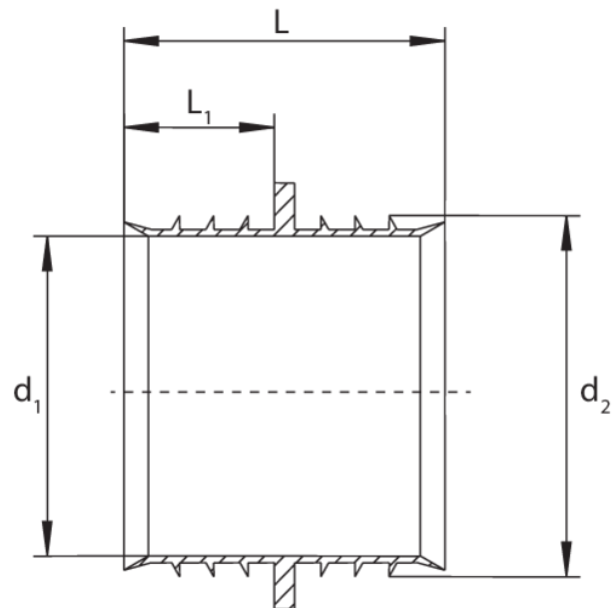

RW

Riparazione del beccuccio

Beccuccio di riparazione RW

- Per la riparazione di tubi di servizio dell'acqua in stato di depressione.
- Impedisce all'acqua di entrare nell'area di saldatura delle prese FRIALEN MB o UB.

Nota:

La dimensione d significa: passacavo di riparazione per tubo d xy.

Codice	product.detail.attribute.dSmall	product.detail.attribute.d1Small	product.detail.attribute.d2Small	d1	product.detail.attribute.l1	Pe
615127	32	21	27	21	16	0,1
615128	40	28	34	28	16	0,1
615129	50	36	42	36	16	0,1
615130	63	46	53	46	22	0,1